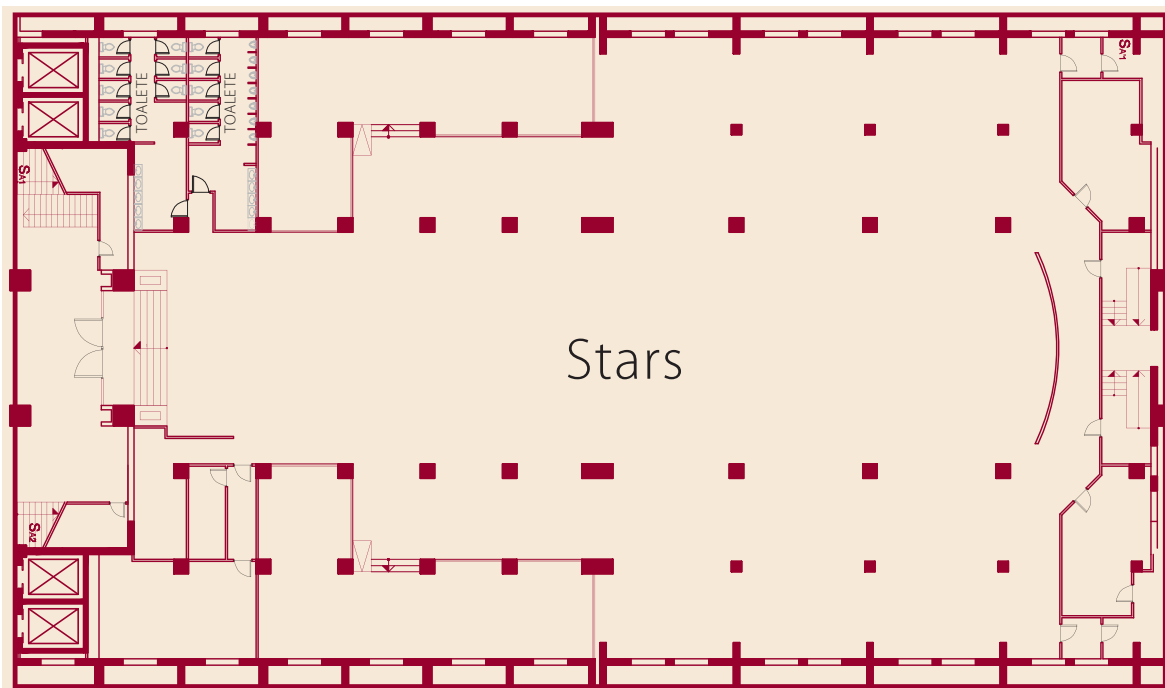

Parter

Sală de conferințe	Dimensiune (m² /lungime/lățime /înălțime)	Capacitate					
		Teatru	Clasă	Formă U	Consiliu	Banchet	Cocktail
Stars	1200/43/30/3.20	360	168	78	90	550	550