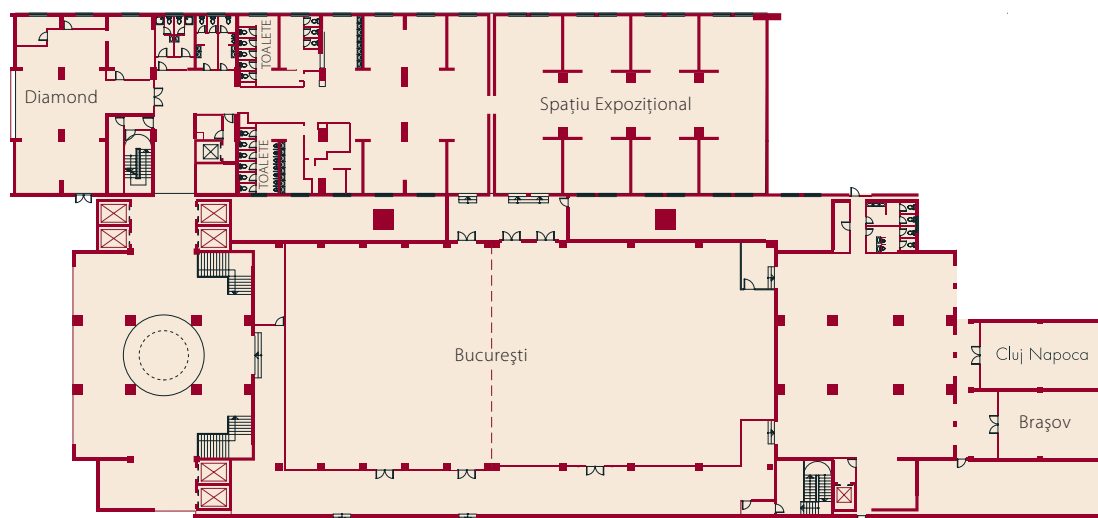

Etaj -1

| Sală de conferințe | Dimensiune (m ² /lungime/lățime /înălțime) | Capacitate | | | | | |
|--------------------|---|------------|-------|---------|----------|---------|----------|
| | | Teatru | Clasă | Formă U | Consiliu | Banchet | Cocktail |
| Havana | 440/23/19/3.20 | 160 | 72 | 42 | 36 | 220 | 220 |

Parter

| Sală de conferințe | Dimensiune (m ² /lungime/lățime /înălțime) | Capacitate | | | | | |
|--------------------|---|------------|-------|---------|----------|---------|----------|
| | | Teatru | Clasă | Formă U | Consiliu | Banchet | Cocktail |
| Stars | 1200/43/30/3.20 | 360 | 168 | 78 | 90 | 550 | 550 |

Etaj 1

| Sală de conferințe | Dimensiune (m ² /lungime/lățime /înălțime) | Capacitate | | | | | |
|---------------------|---|------------|-------|---------|----------|---------|----------|
| | | Teatru | Clasă | Formă U | Consiliu | Banchet | Cocktail |
| Centru expozițional | 760/2.60 | - | - | - | - | - | - |
| București Ballroom | 955/45.5/21 | 850 | 250 | 160 | 160 | 500 | 500 |
| București A | 535/25.5/21/5.50 | 500 | 138 | 80 | 80 | 280 | 280 |
| București B | 420/20/21/4.50 | 350 | 126 | 60 | 60 | 200 | 200 |
| Brașov | 75/12/6.4/2.65 | 60 | 30 | 30 | 24 | - | - |
| Cluj Napoca | 90/14/6.3/2.65 | 70 | 36 | 30 | 24 | - | - |
| Diamond | 289/17/17/2.60 | 24 | - | 20 | 23 | 70 | 70 |

Etaj 12

| Sală de conferințe | Dimensiune (m ² /lungime/lățime /înălțime) | Capacitate | | | | | |
|---|---|------------|-------|---------|----------|---------|----------|
| | | Teatru | Clasă | Formă U | Consiliu | Banchet | Cocktail |
| Viena, Budapesta | 38/7.6/5/2.96 | 26 | 12 | 15 | 12 | - | - |
| Veneția, Torino, Milano, Florența, Roma | 27/6.5/4.2 | 15 | 12 | 9 | 10 | - | - |
| Lisabona, Toledo, Sevilla, Valencia | 32/7.6/4.2 | 15 | 12 | 9 | 10 | - | - |