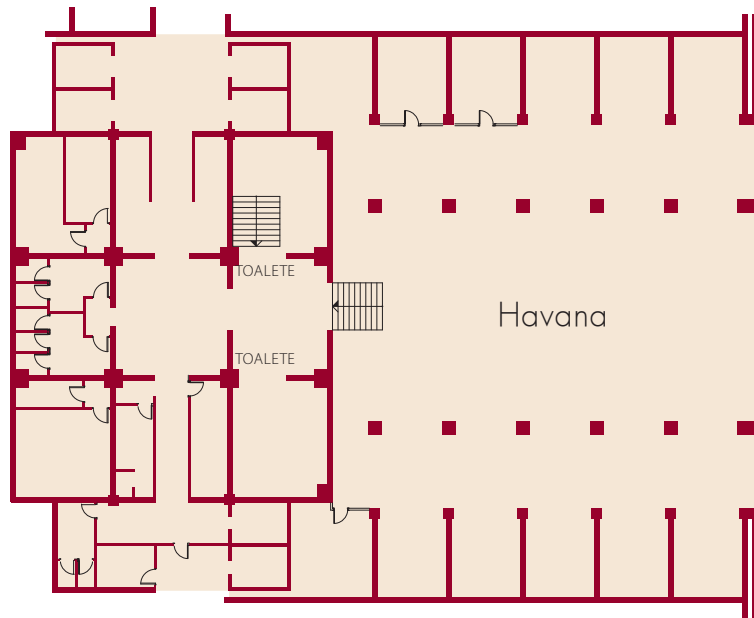

CONFERINȚE • CONGRESE • EVENIMENTE

RIN Grand Hotel

Locație:

- Sud-estul Bucureștiului
- La 25 km de Aeroportul Internațional Henri Coandă
- La 7 km de Piața Universității (kilometrul 0)

Servicii:

- 489 camere și apartamente
- 25 săli de conferințe
- Centru expozițional
- 2 restaurante
- 2 baruri
- Centru wellness - Body Art Wellness Club
- Galerie comercială

Etaj -1

| Sală de conferințe | Dimensiune (m ² /lungime/lățime /înălțime) | Capacitate | | | | | |
|--------------------|---|------------|-------|---------|----------|---------|----------|
| | | Teatru | Clasă | Formă U | Consiliu | Banchet | Cocktail |
| Havana | 440/23/19/3.20 | 160 | 72 | 42 | 36 | 220 | 220 |