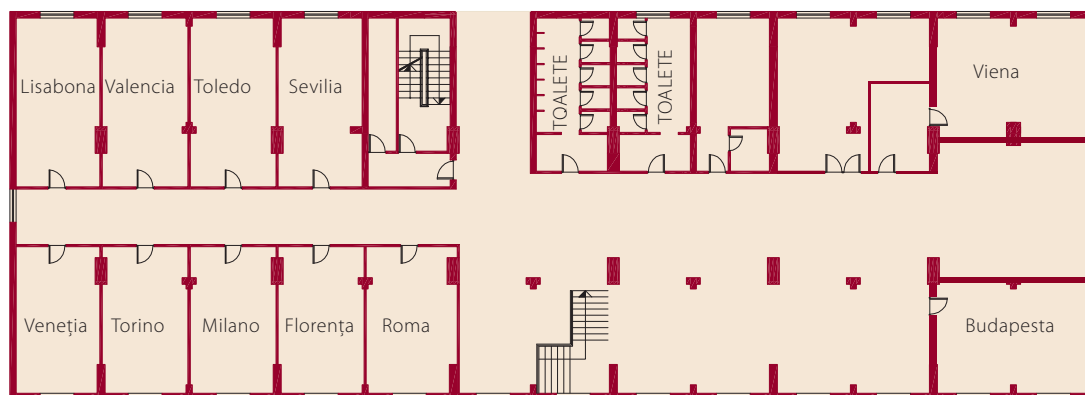

Etaj 12

Sală de conferințe	Dimensiune (m²/lungime/lățime /înălțime)	Capacitate					
		Teatru	Clasă	Formă U	Consiliu	Banchet	Cocktail
Viena, Budapesta	38/7.6/5/2.96	26	12	15	12	-	-
Veneția, Torino, Milano, Florența, Roma	27/6.5/4.2	15	12	9	10	-	-
Lisabona, Toledo, Sevilla, Valencia	32/7.6/4.2	15	12	9	10	-	-